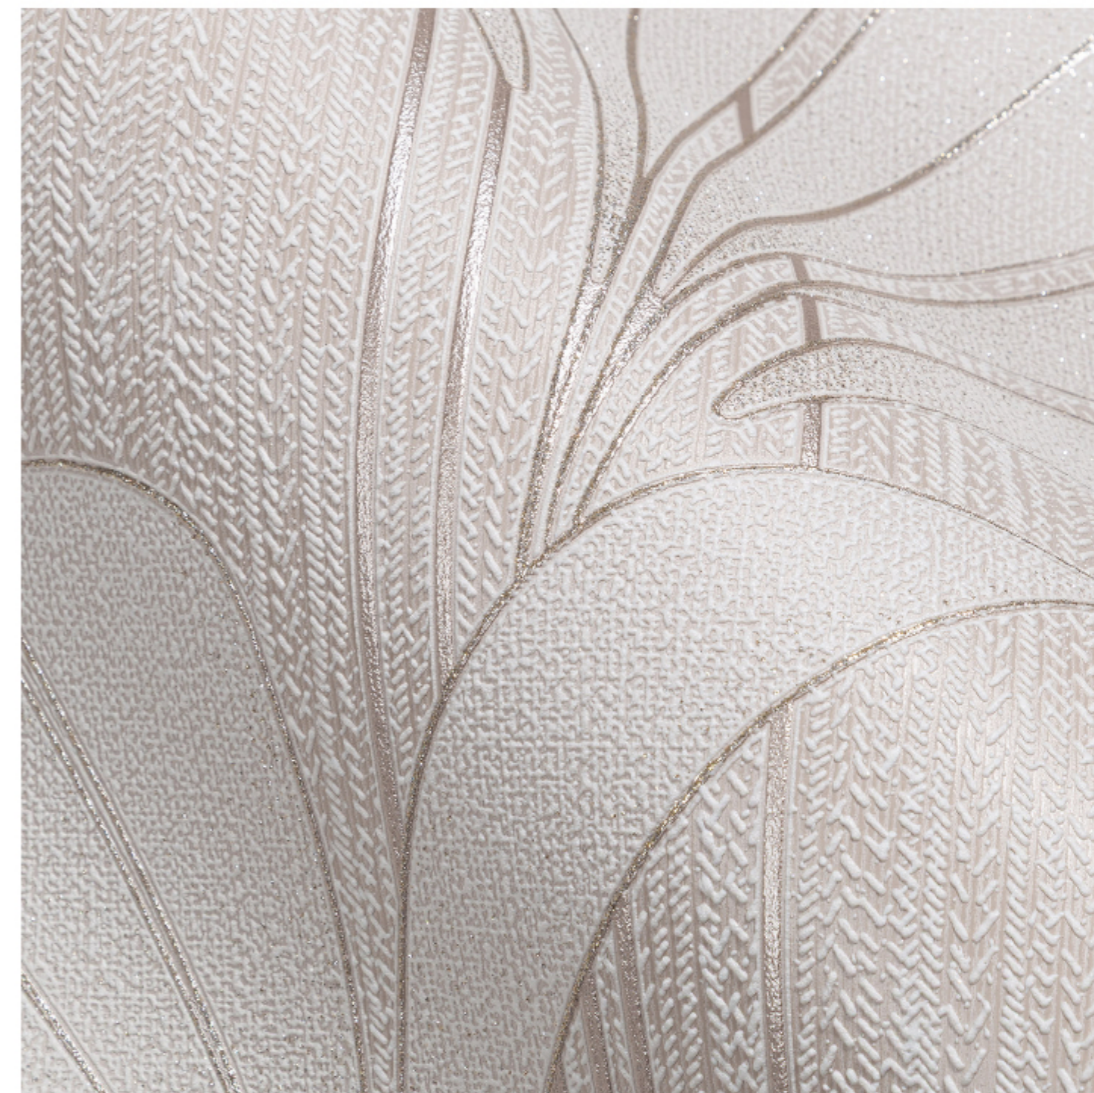

Мирт / Mirt

Уютная графика в мягком текстиле

Вертикальный мотив визуально вытягивает пространство

Растительный орнамент выстроен «столбом» по вертикали: вытянутые листья и тонкие линии-стебли направляют взгляд вверх и делают стену визуально выше. Этот эффект особенно полезен для комнат с невысокими потолками. Рисунок остается ритмичным, не перегружает пространство и добавляет ему стройности.

Фактура плетеной ткани добавляет домашний уют

Палитра выполнена в спокойных коммерческих тонах: светлом грейдже, мягком серо-зелёном, молочном и тёплом песочном. Цвета легко сочетаются с деревом, текстилем, светлой мебелью и латунью.

Рисунок и фон удобно клеить с подгоном «0»

Стилизованный мотив и фон легко стыкуются без подгона. Это делает поклейку более экономичной и помогает уменьшить расход рулонов. При поклейке вертикальный ритм не дробится на стыках, а рисунок сохраняет спокойную графичность.

Блестящий декор подчеркивает контуры мотива

Деликатное сияние подчеркивает линии флористического рисунка, мягко выделяя изгибы листьев и задавая мотиву дополнительный объем. Блеск раскрывается точно, когда на поверхность попадает свет, благодаря чему дизайн смотрится более выразительно.